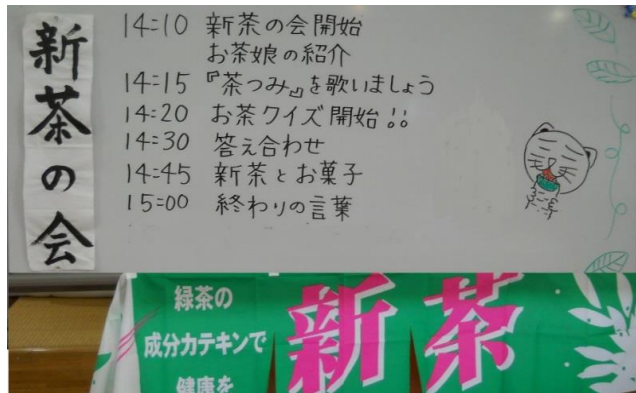

季節の行事

お仲間と季節を楽しみましょう♪

4月 体操兼花見

5月 新茶の会

7月 七夕会

納涼祭(2日間)

9月 避難訓練

敬老週間

10月 区民センター祭り・杉並文化祭への出品

12月 年忘れ会(12月25日)

干支小物作成

1月 初詣(1~2週目)

2月 節分(2月3日)

お雛様作成

3月 避難訓練

お誕生日は、前利用日に

※他の時季も、折り紙や塗り絵を行っており、テイスービスに飾っています。