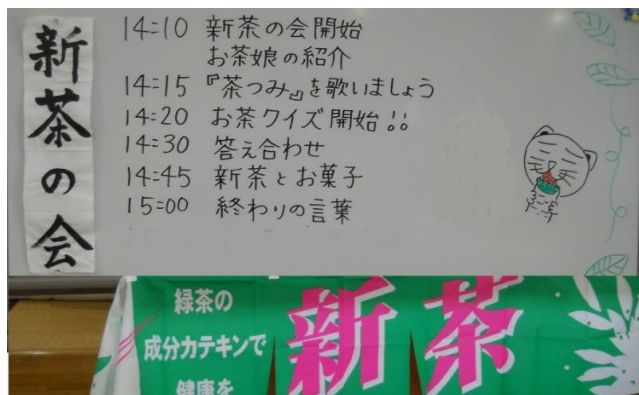

季節の行事

お仲間と季節を楽しみましょう♪

4月 花見

5月 新茶の会

7月 七夕会

納涼祭(2日間)

9月 避難訓練

敬老週間

10月 区民センター祭り・杉並文化祭への出品

12月 年忘れ会(12月25日)

干支小物作成

1月 初詣(1~2週目)

2月 節分(2月3日)

お雛様作成

3月 避難訓練

お誕生日は、前利用日に

※他の時季も、折り紙や塗り絵を行っており、テイサービスに飾っています。