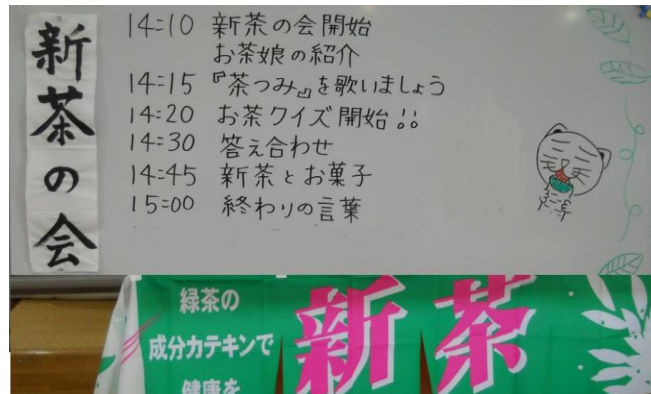

# 季節の行事

お仲間と季節を楽しみましょう♪

**4月 体操兼花見**

**5月 新茶の会**

**7月 七夕会(7月7日)**

**納涼祭(2日間)**

**9月 敬老週間**

**10月 区民センター祭り・杉並文化祭への出品**

**12月 年忘れ会(12月25日)**

**干支小物作成**

**1月 初詣(1~2週目)**

**2月 節分(2月3日)**

**お雛様作成**

お誕生日は、前利用日に

※他の時季も、折り紙や塗り絵を行っており、テイサービスに飾っています。